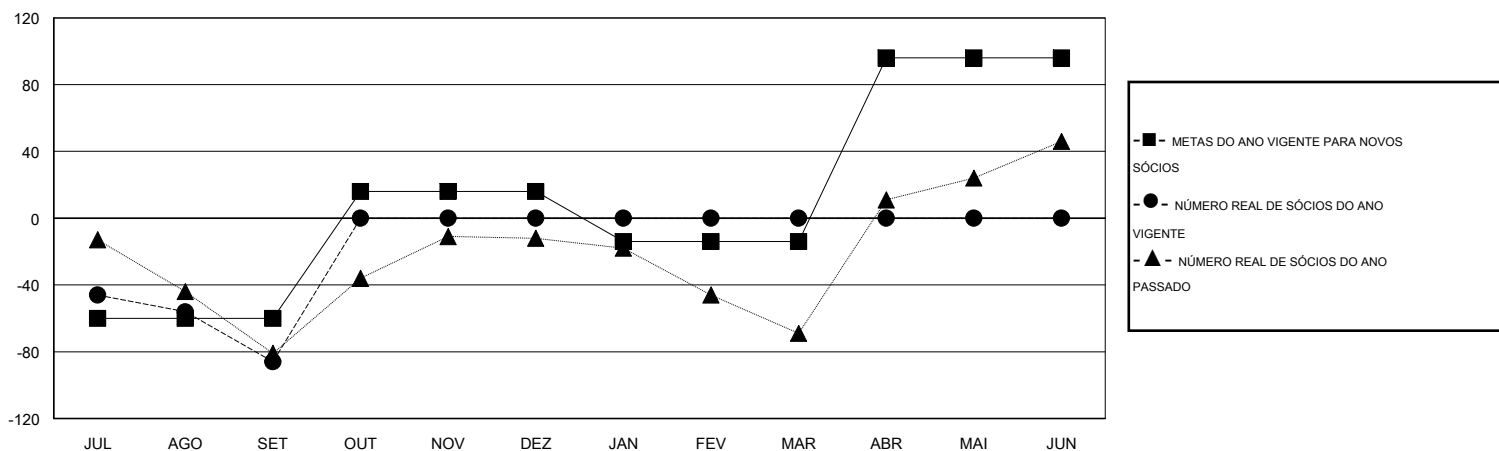

# MONTHLY MEMBERSHIP PROGRESS REPORT

District LD 8

Results as of: 9/30/2016

GMT: Ricardo Shoiti Komatsu

LOCAL BRAZIL

GMT-AJ 3

Clubes					Sócios				
RESULTADOS PARA 2016-2017					RESULTADOS PARA 2016-2017				
TRIMESTRE	META DE NOVOS CLUBES	NOVOS CLUBES	CLUBES BAIXADO	GANHO/PERDA LÍQUIDA	TRIMESTRE	META DE NOVOS SÓCIOS	ASSOCIADOS FUNDADORES E NOVOS ADICIONADOS	ASSOCIADOS BAIXADOS	GANHO/PERDA LÍQUIDA
JUL/AGO/SET	0	0	0	0	JUL/AGO/SET	-60	17	103	-86
OUT/NOV/DEZ	1	0	0	0	OUT/NOV/DEZ	76	0	0	0
JAN/FEV/MAR	0	0	0	0	JAN/FEV/MAR	-30	0	0	0
ABR/MAI/JUN	0	0	0	0	ABR/MAI/JUN	110	0	0	0

CUMULATIVO DO NÚMERO REAL E METAS DE NOVOS CLUBES

CUMULATIVO DO NÚMERO REAL E METAS DE SÓCIOS

CLUBES BAIXADOS: 0	11 CLUBS OF 68 ADICIONADO 1 OU MAIS NOVOS SÓCIOS	<b>DISTRIBUIÇÃO POR SEXO</b>
SÓCIOS BAIXADOS		MASCULINO 1,299 (50.96%)
FALECIDO 2		FEMININO 1,250 (49.04%)
CLUBES CANCELADOS 0	<a href="#">CLIQUE AQUI PARA OS DADOS DA AVALIAÇÃO DA SAÚDE</a>	SÓCIOS DE UNIDADES FAMILIARES 1,624
OUTROS 101		CHEFE DA FAMÍLIA 801
<b>TOTAL 103</b>		SÓCIO QUE NÃO É O CHEFE DA CASA 823