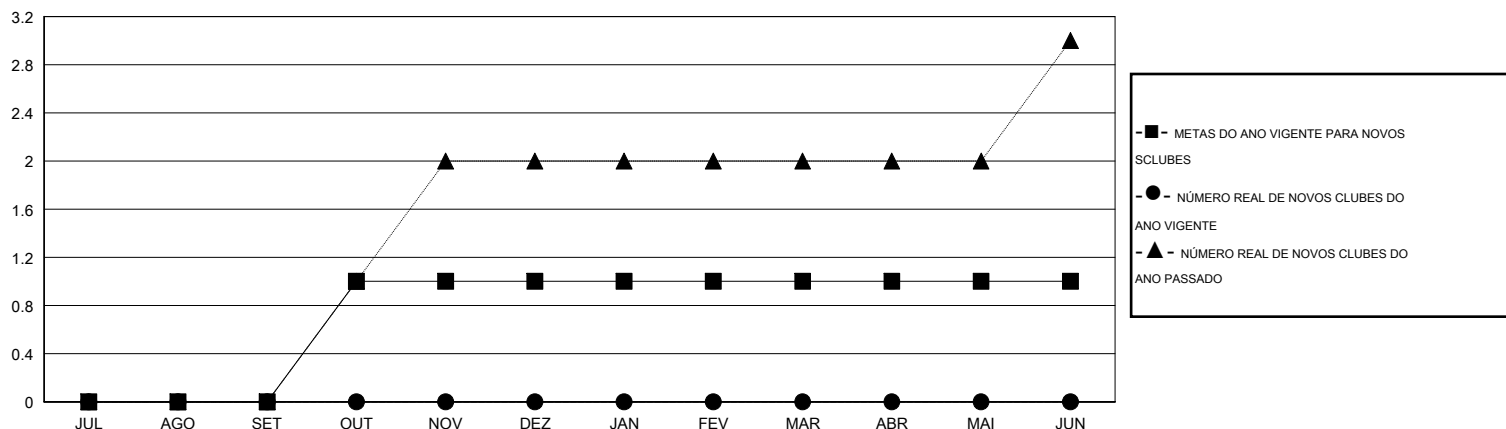

# MONTHLY MEMBERSHIP PROGRESS REPORT

District LD 8

Results as of: 9/30/2016

GMT: Ricardo Shoiti Komatsu

LOCAL BRAZIL

GMT-AJ 3

Clubes					Sócios				
RESULTADOS PARA 2016-2017					RESULTADOS PARA 2016-2017				
TRIMESTRE	META DE NOVOS CLUBES	NOVOS CLUBES	CLUBES BAIXADO	GANHO/PERDA LÍQUIDA	TRIMESTRE	META DE NOVOS SÓCIOS	ASSOCIADOS FUNDADORES E NOVOS ADICIONADOS	ASSOCIADOS BAIXADOS	GANHO/PERDA LÍQUIDA
JUL/AGO/SET	0	0	0	0	JUL/AGO/SET	-60	17	103	-86
OUT/NOV/DEZ	1	0	0	0	OUT/NOV/DEZ	76	0	0	0
JAN/FEV/MAR	0	0	0	0	JAN/FEV/MAR	-30	0	0	0
ABR/MAI/JUN	0	0	0	0	ABR/MAI/JUN	110	0	0	0

CUMULATIVO DO NÚMERO REAL E METAS DE NOVOS CLUBES

CUMULATIVO DO NÚMERO REAL E METAS DE SÓCIOS

CLUBES BAIXADOS: 0	11 CLUBS OF 68 ADICIONADO 1 OU MAIS NOVOS SÓCIOS	<b>DISTRIBUIÇÃO POR SEXO</b>
SÓCIOS BAIXADOS		MASCULINO 1,299 (50.96%)
FALECIDO 2		FEMININO 1,250 (49.04%)
CLUBES CANCELADOS 0	<a href="#">CLIQUE AQUI PARA OS DADOS DA AVALIAÇÃO DA SAÚDE</a>	SÓCIOS DE UNIDADES FAMILIARES 1,624
OUTROS 101		CHEFE DA FAMÍLIA 801
<b>TOTAL 103</b>		SÓCIO QUE NÃO É O CHEFE DA CASA 823